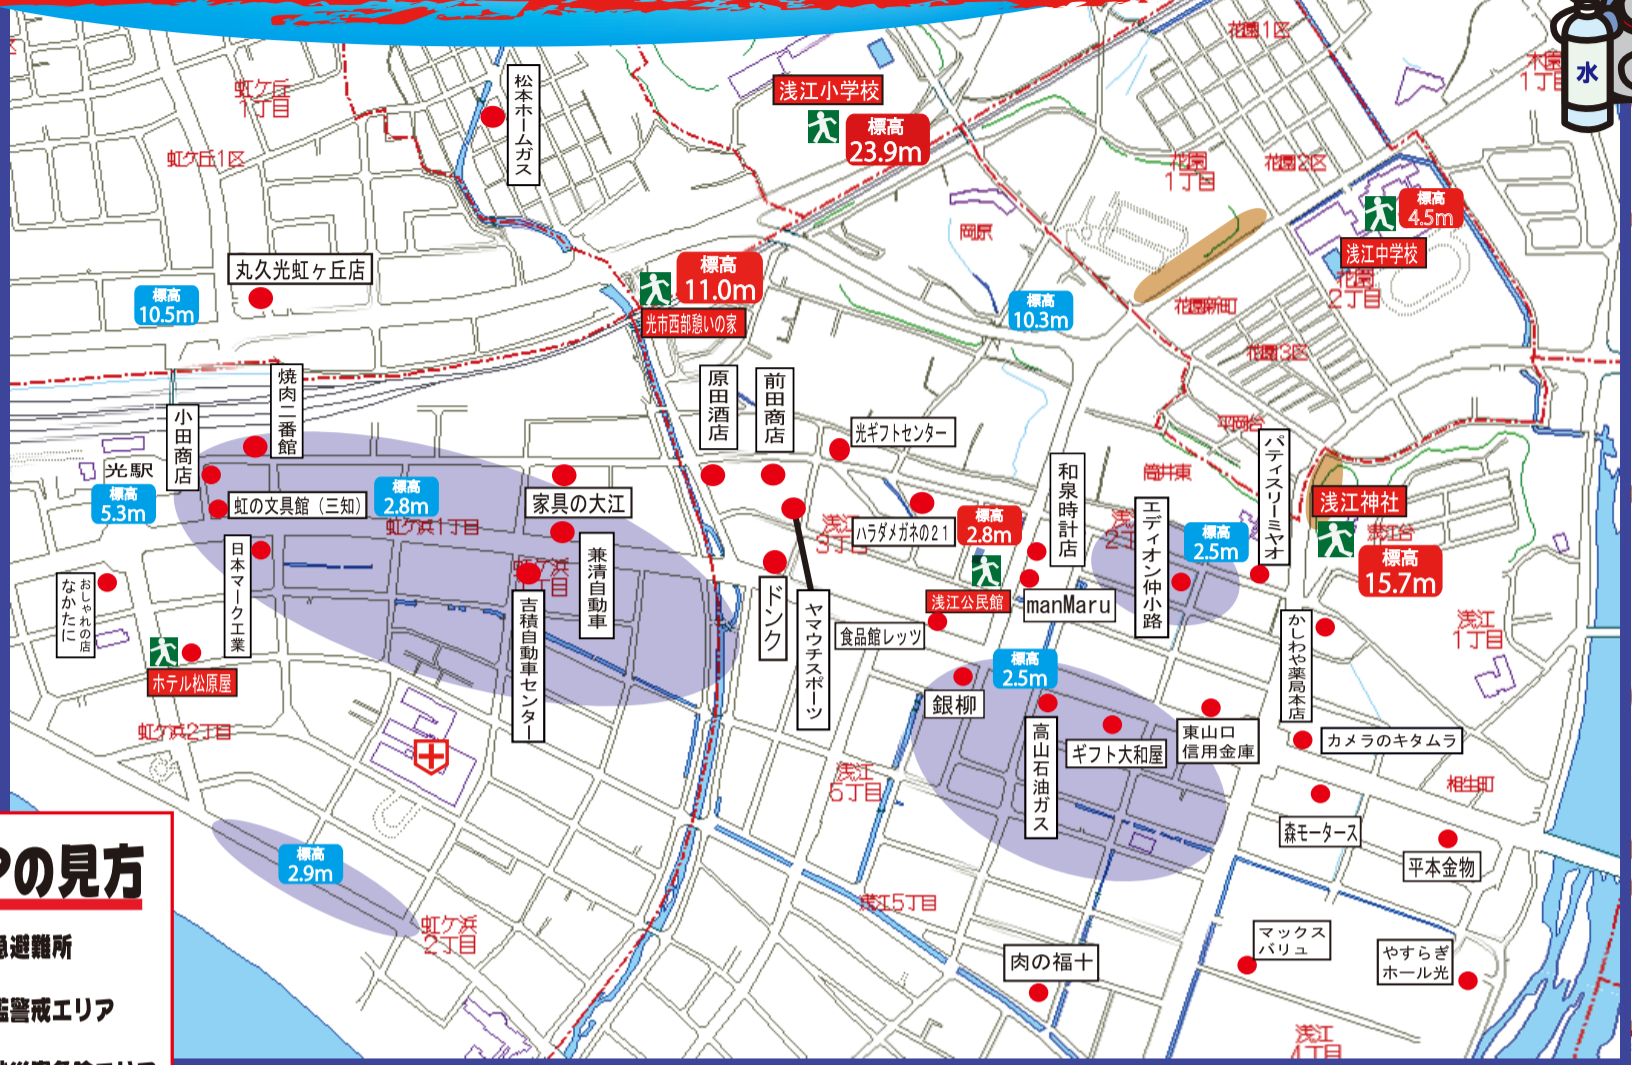

浅江ハザードマップ2013

浅江商店会
present's

安全対策は万全ですか!!

- ### MAPの見方
- 緊急避難所
 - 氾濫警戒エリア
 - 土砂災害危険エリア
 - 道路陥没箇所
 - 加盟店

マップに記載の標高値は、『国土地理院の【試験公開】標高がわかる Web 地図』から読み取った値です。およその目安とお考え下さい

大雨のときは
小さな河川や
水路でも、
急に増水します
ので、近づか
ないようにしま
しょう。

各地で大雨による
災害が多数発生しています。
万が一に備えて
我が家の防災計画を
検討しましょう!

このハザードマップは、浅江商店会が
独自に作成したものです。
これによって生じたいかなる損害も
浅江商店会は責任を負いません。

お馴染みがうれしい
ほっとSHOP あさえ

4月7日に予定しておりました第20回ひかるちゃんの桜まつりは、
悪天候により中止とさせていただきます。
心待ちにしておられた皆様、来年にご期待ください。